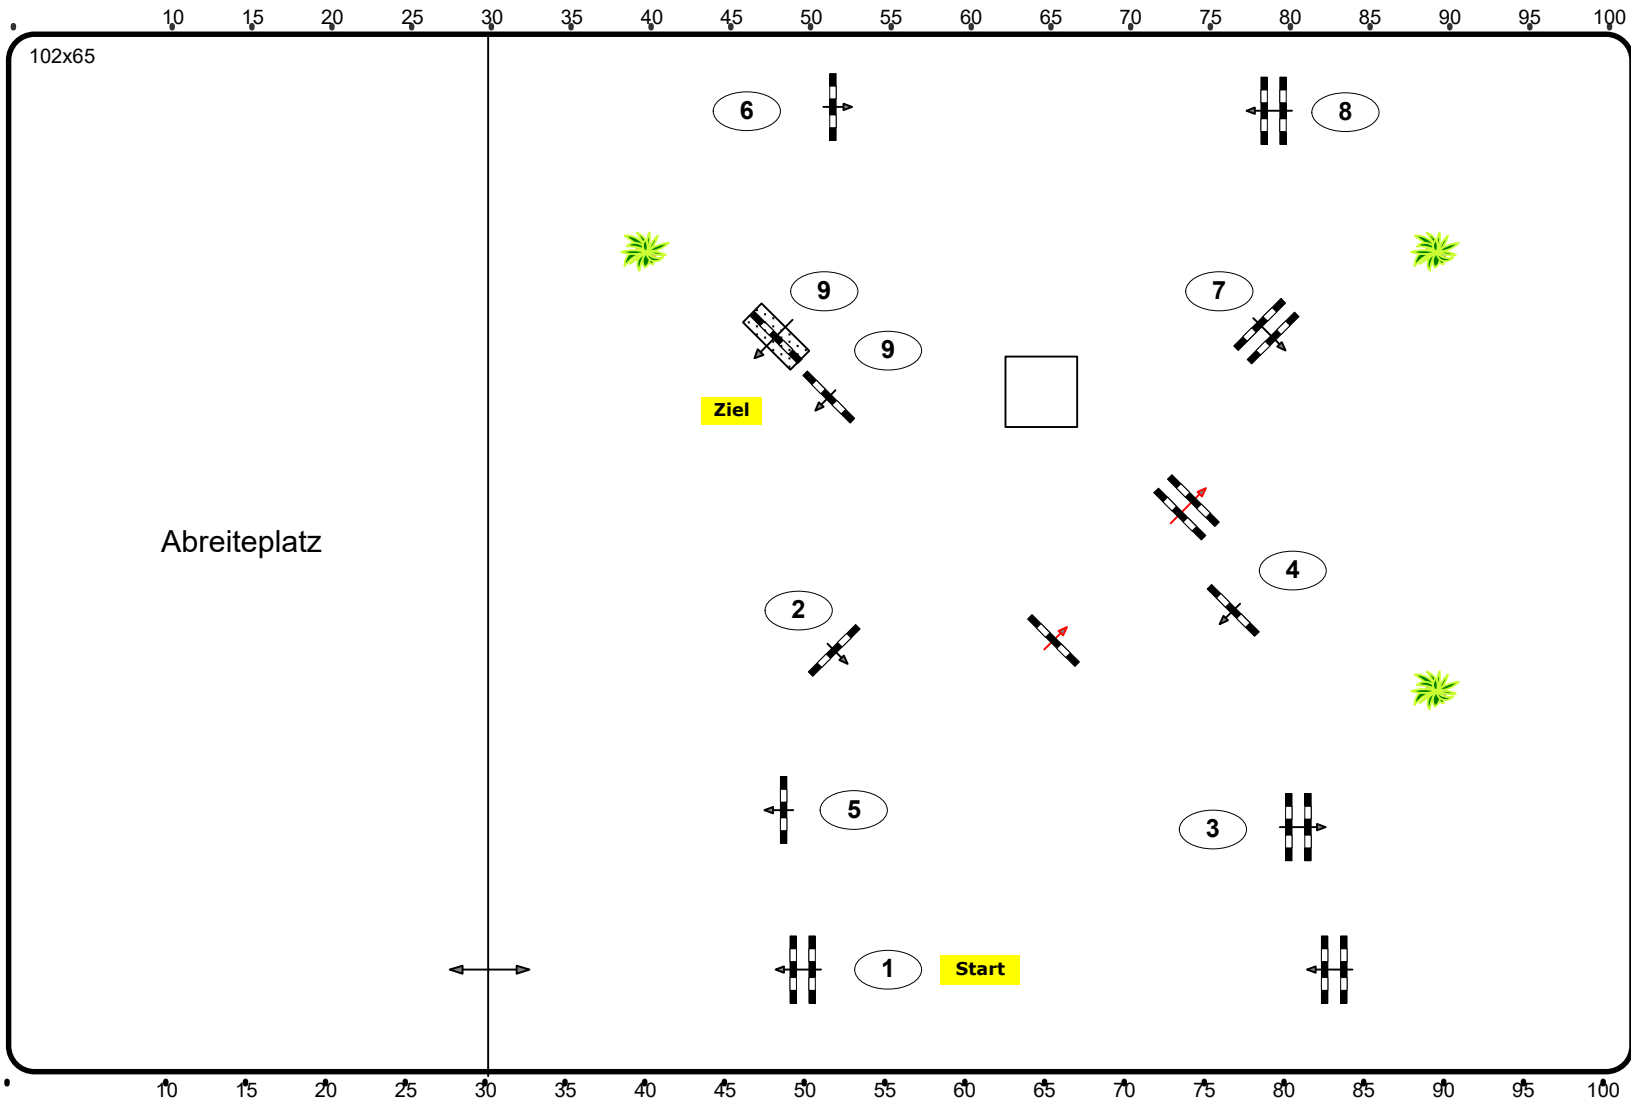

CSN-C Neu Stadl Paura, OÖ

Gleicher Parcours wie Nr. 2

1

Einlaufsprüfung Klasse: 70

Mittwoch, 24 August 2022

Richtverf.: A

ÖTO § 218

Höhe: 0,70 / 0,80 mtr.

Tempo: 350 m/Min.

Bahnlänge: 380 mtr.

Erlaubte Zeit: 65 sek.

Höchstzeit: 130 sek.

Hindernisse: 9

Sprünge: 9

IsiGrade
Jumps by Rothenberger

Parcours Design